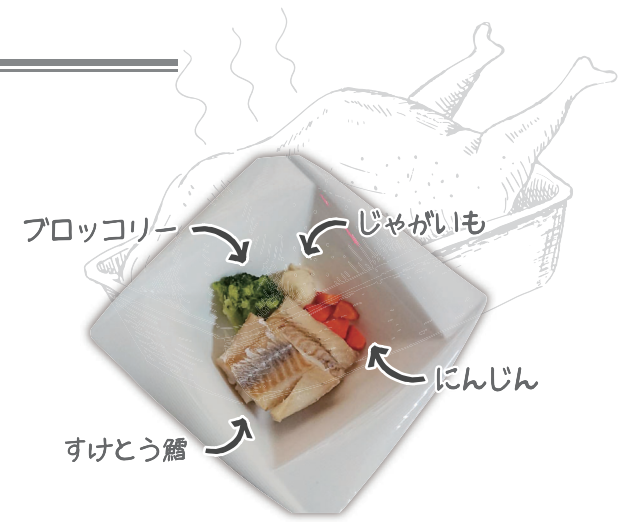

DOG MEAL

ROAST BEEF
ローストビーフ

CHICKEN SAUTE
鶏ソテー

COD SAUTE
鱈ソテー

SALMON SAUTE
サーモンソテー

LAMB SHABUSHABU
ラムしゃぶ

- ★ Sサイズ (100g~120g) 1,000円(税別)
- ★ Mサイズ (180g~200g) 1,500円(税別)
- ★ Lサイズ (240g~260g) 2,000円(税別)

MORNING ONLY

朝食限定

GRANOLA
グラノーラ

BROWN RICE PORRIDGE
玄米がゆ3種(鶏・魚・野菜)

- ★ Sサイズ (100g~120g) 800円(税別)
- ★ Mサイズ (180g~200g) 1,000円(税別)
- ★ Lサイズ (240g~260g) 1,200円(税別)