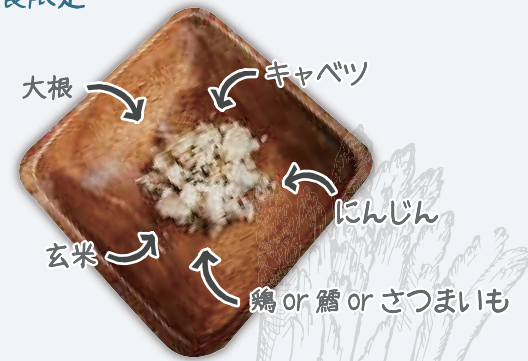

DOG MEAL

ROAST BEEF
ローストビーフ

CHICKEN SAUTE
鶏ソテー

COD SAUTE
鱈ソテー

SALMON SAUTE
サーモンソテー

LAMB SHABUSHABU
ラムしゃぶ

- ★ Sサイズ (100g~120g) 1,000円(税別)
- ★ Mサイズ (180g~200g) 1,500円(税別)
- ★ Lサイズ (240g~260g) 2,000円(税別)

MORNING ONLY

朝食限定

GRANOLA
グラノーラ

BROWN RICE PORRIDGE
玄米がゆ3種(鶏・魚・野菜)

- ★ Sサイズ (100g~120g) 800円(税別)
- ★ Mサイズ (180g~200g) 1,000円(税別)
- ★ Lサイズ (240g~260g) 1,200円(税別)