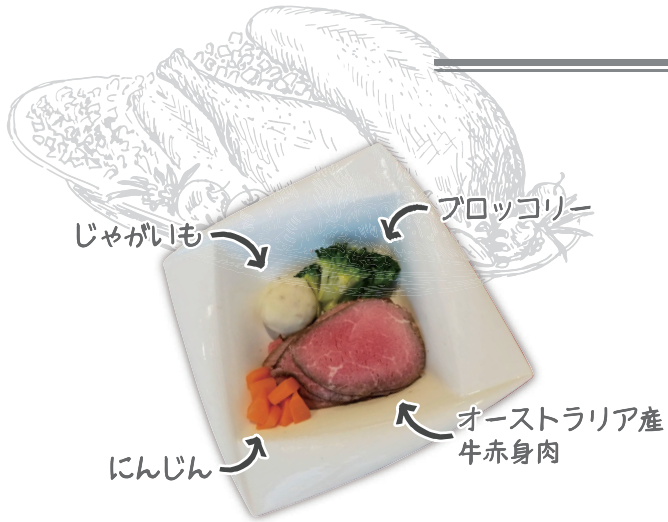

DOG MEAL

ROAST BEEF
ローストビーフ

CHICKEN SAUTE
鶏ソテー

COD SAUTE
鱈ソテー

SALMON SAUTE
サーモンソテー

LAMB SHABUSHABU
ラムしゃぶ

- ★ Sサイズ (100g~120g) 1,000円(税別)
- ★ Mサイズ (180g~200g) 1,500円(税別)
- ★ Lサイズ (240g~260g) 2,000円(税別)

MORNING ONLY

朝食限定

GRANOLA
グラノーラ

BROWN RICE PORRIDGE
玄米がゆ3種(鶏・魚・野菜)

- ★ Sサイズ (100g~120g) 800円(税別)
- ★ Mサイズ (180g~200g) 1,000円(税別)
- ★ Lサイズ (240g~260g) 1,200円(税別)