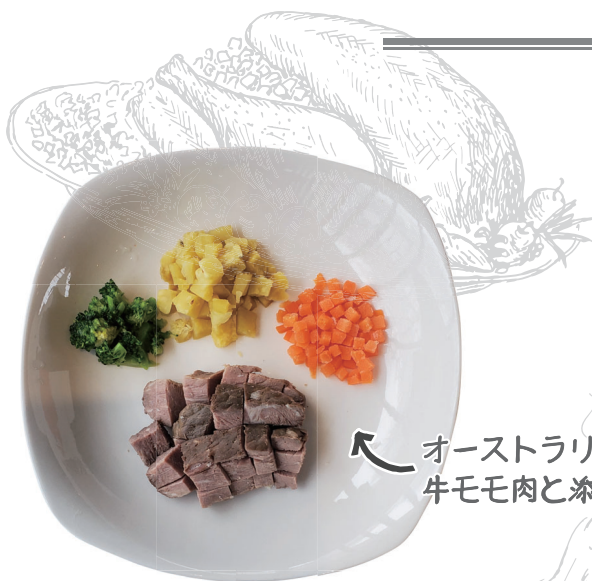

DOG MEAL

オーストラリア産
牛モモ肉と添え野菜

ROAST BEEF

ローストビーフ
-146Kcal(Sサイズ)-

大山鶏むね肉と添え野菜

CHICKEN SAUTE

チキンソテー
-120Kcal(Sサイズ)-

鳥取県産サーモンと
地元手作り豆腐のハンバーグと
添え野菜

HAMBURGER STEAK

地元産サーモンとお豆腐ハンバーグ
-134Kcal(Sサイズ)-

国内産鹿モモ肉と
添え野菜

VENISON ROAST

鹿肉ロースト
-102Kcal(Sサイズ)-

※写真はイメージです。

種類によって容量が異なる場合がございます。
添え野菜は、告知なしに変わる場合がございます。

SPECIAL MENU

FILLET STEAKU

鳥取黒毛和牛ヒレステーキ
-195Kcal-

当館の会席料理にも使用することもある
人気の食材です。お誕生日やうちのご記念日
愛犬へのご褒美にいかがでしょうか。

70g 4,950円(税込)

★ Sサイズ(100g) 1,320円(税込)

★ Mサイズ(200g) 1,980円(税込)

★ Lサイズ(300g) 2,750円(税込)