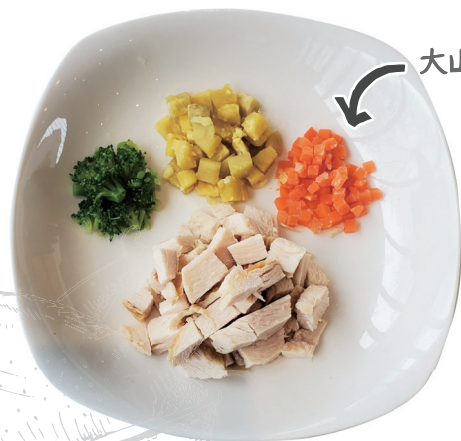

DOG MEAL

オーストラリア産
牛モモ肉と添え野菜

ROAST BEEF

ローストビーフ
-146Kcal(Sサイズ)-

大山鶏むね肉と添え野菜

CHICKEN SAUTE

チキンソテー
-120Kcal(Sサイズ)-

鳥取県産サーモンと
地元手作り豆腐のハンバーグと
添え野菜

HAMBURGER STEAK

地元産サーモンとお豆腐ハンバーグ
-134Kcal(Sサイズ)-

国内産鹿モモ肉と
添え野菜

VENISON ROAST

鹿肉ロースト
-102Kcal(Sサイズ)-

※写真はイメージです。

種類によって容量が異なる場合がございます。
添え野菜は、告知なしに変わる場合がございます。

SPECIAL MENU